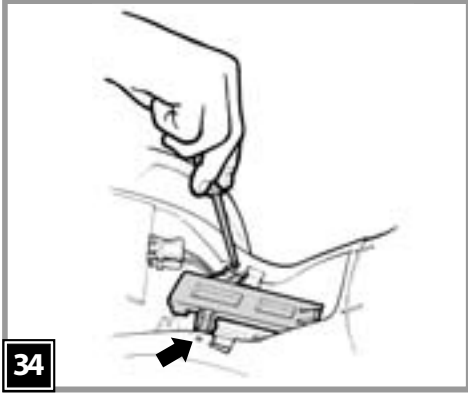

# POLARIS SPORTSMAN 400

Model Number IGED1093

**b** = blu  
**bk** = nero  
**r** = rosso  
**w** = bianco

**b** = blue  
**bk** = black  
**r** = red  
**w** = white

**b** = bleu  
**bk** = noir  
**r** = rouge  
**w** = blanc