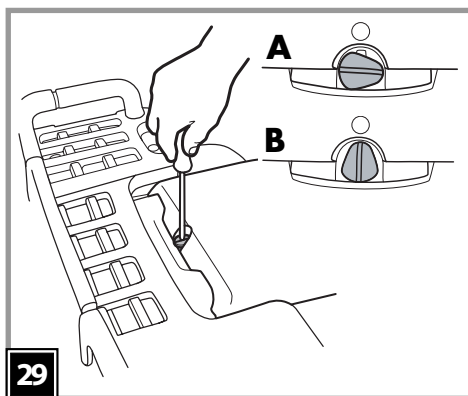

# POLARIS SPORTSMAN 400

Model Number IGED1093

**b** = blu  
**bk** = nero  
**r** = rosso  
**w** = bianco

**b** = blue  
**bk** = black  
**r** = red  
**w** = white

**b** = bleu  
**bk** = noir  
**r** = rouge  
**w** = blanc