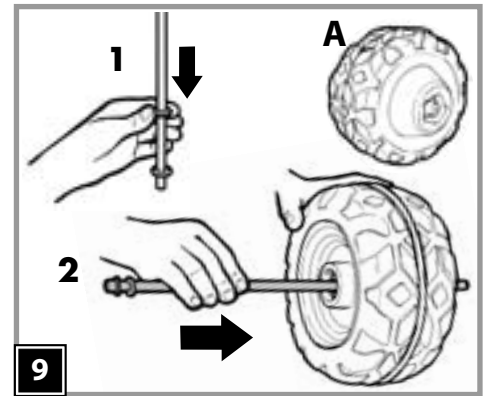

# POLARIS SPORTSMAN 400

Model Number IGED1093

**b** = blu  
**bk** = nero  
**r** = rosso  
**w** = bianco

**b** = blue  
**bk** = black  
**r** = red  
**w** = white

**b** = bleu  
**bk** = noir  
**r** = rouge  
**w** = blanc