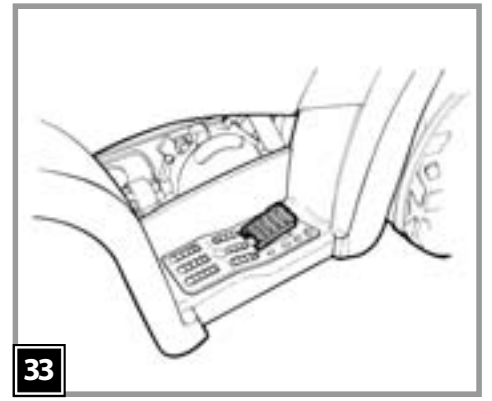

# POLARIS SPORTSMAN 400

Model Number IGED1093

**b** = blu  
**bk** = nero  
**r** = rosso  
**w** = bianco

**b** = blue  
**bk** = black  
**r** = red  
**w** = white

**b** = bleu  
**bk** = noir  
**r** = rouge  
**w** = blanc