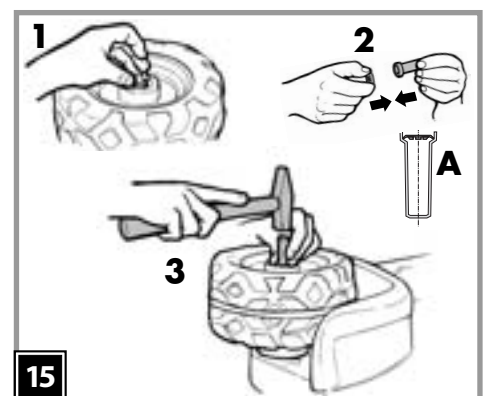

# POLARIS SPORTSMAN 400

Model Number IGED1093

**b** = blu  
**bk** = nero  
**r** = rosso  
**w** = bianco

**b** = blue  
**bk** = black  
**r** = red  
**w** = white

**b** = bleu  
**bk** = noir  
**r** = rouge  
**w** = blanc