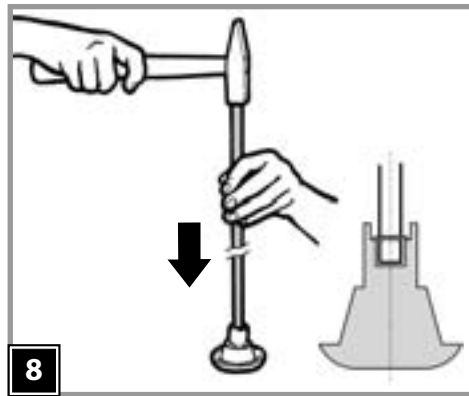

# POLARIS SPORTSMAN 400

Model Number IGED1093

**b** = blu  
**bk** = nero  
**r** = rosso  
**w** = bianco

**b** = blue  
**bk** = black  
**r** = red  
**w** = white

**b** = bleu  
**bk** = noir  
**r** = rouge  
**w** = blanc