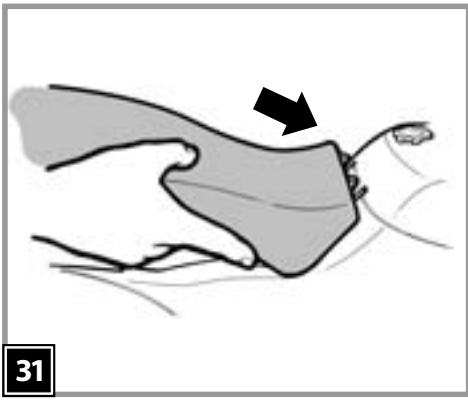

# POLARIS SPORTSMAN 400

Model Number IGED1093

**b** = blu  
**bk** = nero  
**r** = rosso  
**w** = bianco

**b** = blue  
**bk** = black  
**r** = red  
**w** = white

**b** = bleu  
**bk** = noir  
**r** = rouge  
**w** = blanc