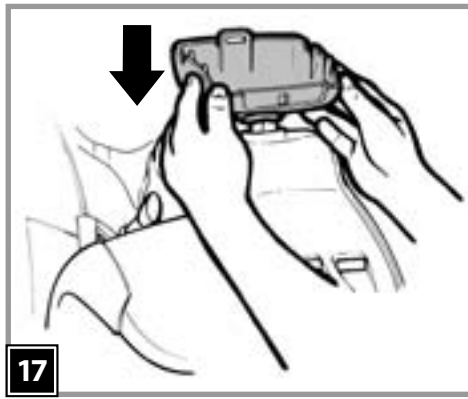

# POLARIS SPORTSMAN 400

Model Number IGED1093

**b** = blu  
**bk** = nero  
**r** = rosso  
**w** = bianco

**b** = blue  
**bk** = black  
**r** = red  
**w** = white

**b** = bleu  
**bk** = noir  
**r** = rouge  
**w** = blanc