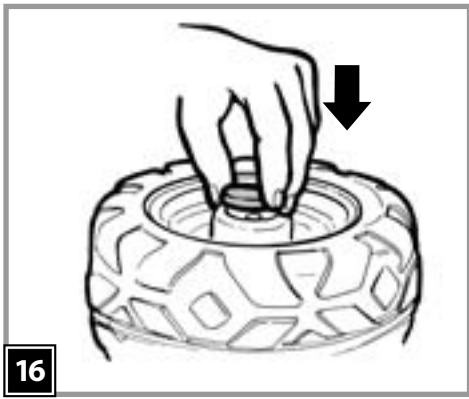

# POLARIS SPORTSMAN 400

Model Number IGED1093

**b** = blu  
**bk** = nero  
**r** = rosso  
**w** = bianco

**b** = blue  
**bk** = black  
**r** = red  
**w** = white

**b** = bleu  
**bk** = noir  
**r** = rouge  
**w** = blanc