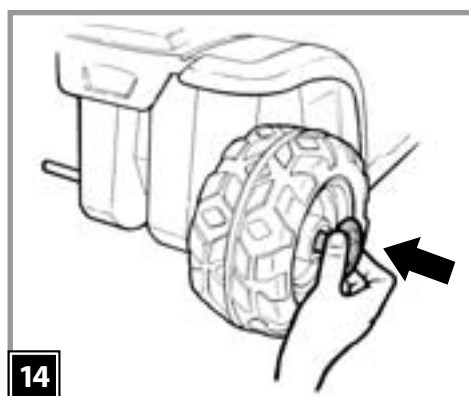

# POLARIS SPORTSMAN 400

Model Number IGED1093

**b** = blu  
**bk** = nero  
**r** = rosso  
**w** = bianco

**b** = blue  
**bk** = black  
**r** = red  
**w** = white

**b** = bleu  
**bk** = noir  
**r** = rouge  
**w** = blanc