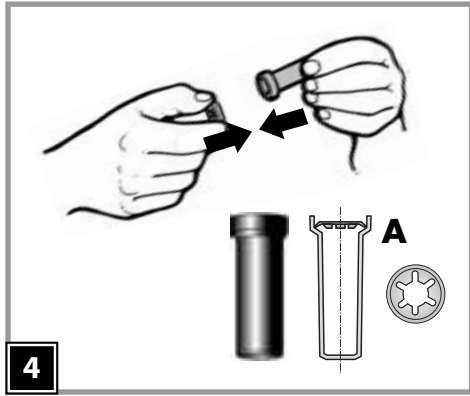

# POLARIS SPORTSMAN 400

Model Number IGED1093

**b** = blu  
**bk** = nero  
**r** = rosso  
**w** = bianco

**b** = blue  
**bk** = black  
**r** = red  
**w** = white

**b** = bleu  
**bk** = noir  
**r** = rouge  
**w** = blanc