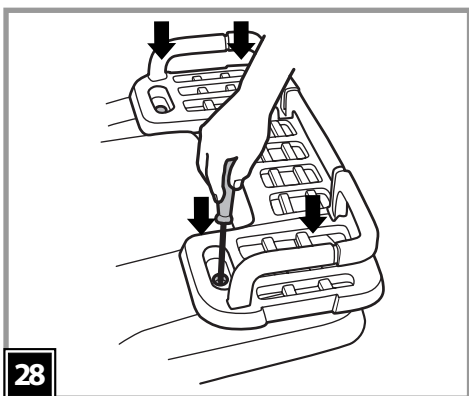

# POLARIS SPORTSMAN 400

Model Number IGED1093

**b** = blu  
**bk** = nero  
**r** = rosso  
**w** = bianco

**b** = blue  
**bk** = black  
**r** = red  
**w** = white

**b** = bleu  
**bk** = noir  
**r** = rouge  
**w** = blanc