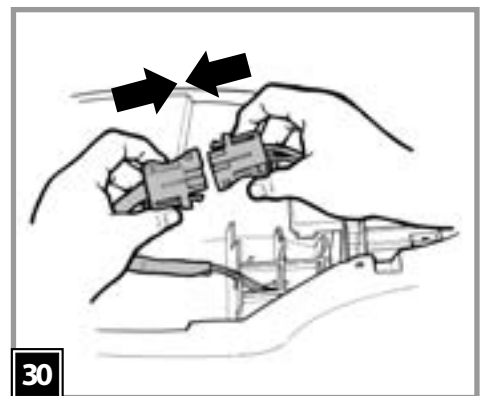

# POLARIS SPORTSMAN 400

Model Number IGED1093

**b** = blu  
**bk** = nero  
**r** = rosso  
**w** = bianco

**b** = blue  
**bk** = black  
**r** = red  
**w** = white

**b** = bleu  
**bk** = noir  
**r** = rouge  
**w** = blanc