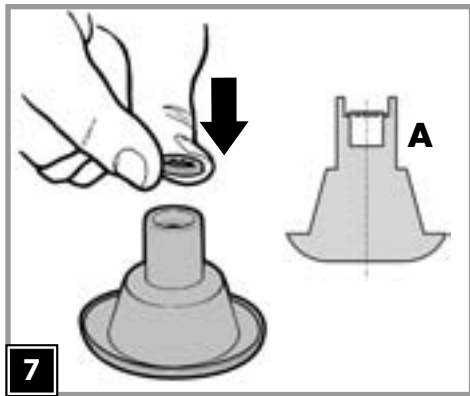

# POLARIS SPORTSMAN 400

Model Number IGED1093

**b** = blu  
**bk** = nero  
**r** = rosso  
**w** = bianco

**b** = blue  
**bk** = black  
**r** = red  
**w** = white

**b** = bleu  
**bk** = noir  
**r** = rouge  
**w** = blanc