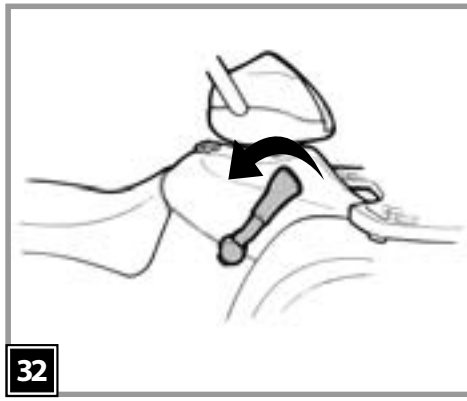

# POLARIS SPORTSMAN 400

Model Number IGED1093

**b** = blu  
**bk** = nero  
**r** = rosso  
**w** = bianco

**b** = blue  
**bk** = black  
**r** = red  
**w** = white

**b** = bleu  
**bk** = noir  
**r** = rouge  
**w** = blanc