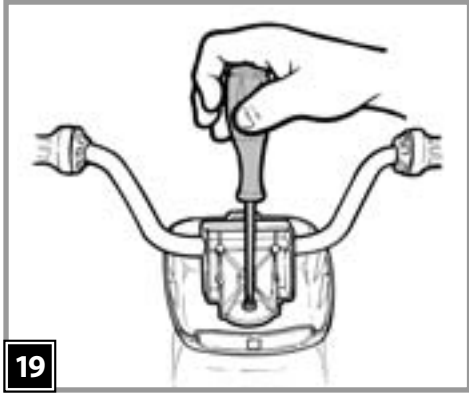

# POLARIS SPORTSMAN 400

Model Number IGED1093

**b** = blu  
**bk** = nero  
**r** = rosso  
**w** = bianco

**b** = blue  
**bk** = black  
**r** = red  
**w** = white

**b** = bleu  
**bk** = noir  
**r** = rouge  
**w** = blanc