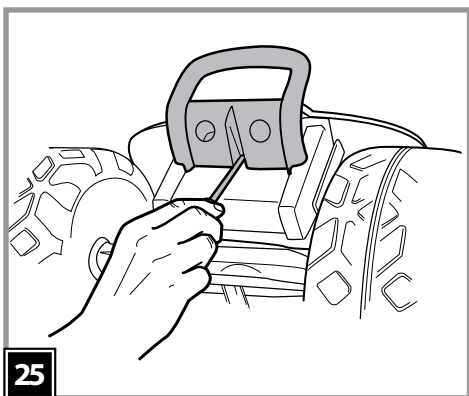

# POLARIS SPORTSMAN 400

Model Number IGED1093

**b** = blu  
**bk** = nero  
**r** = rosso  
**w** = bianco

**b** = blue  
**bk** = black  
**r** = red  
**w** = white

**b** = bleu  
**bk** = noir  
**r** = rouge  
**w** = blanc