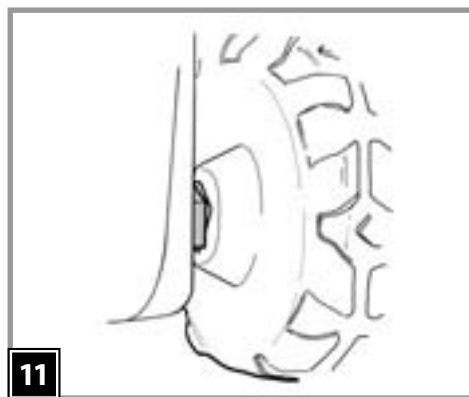

# POLARIS SPORTSMAN 400

Model Number IGED1093

**b** = blu  
**bk** = nero  
**r** = rosso  
**w** = bianco

**b** = blue  
**bk** = black  
**r** = red  
**w** = white

**b** = bleu  
**bk** = noir  
**r** = rouge  
**w** = blanc