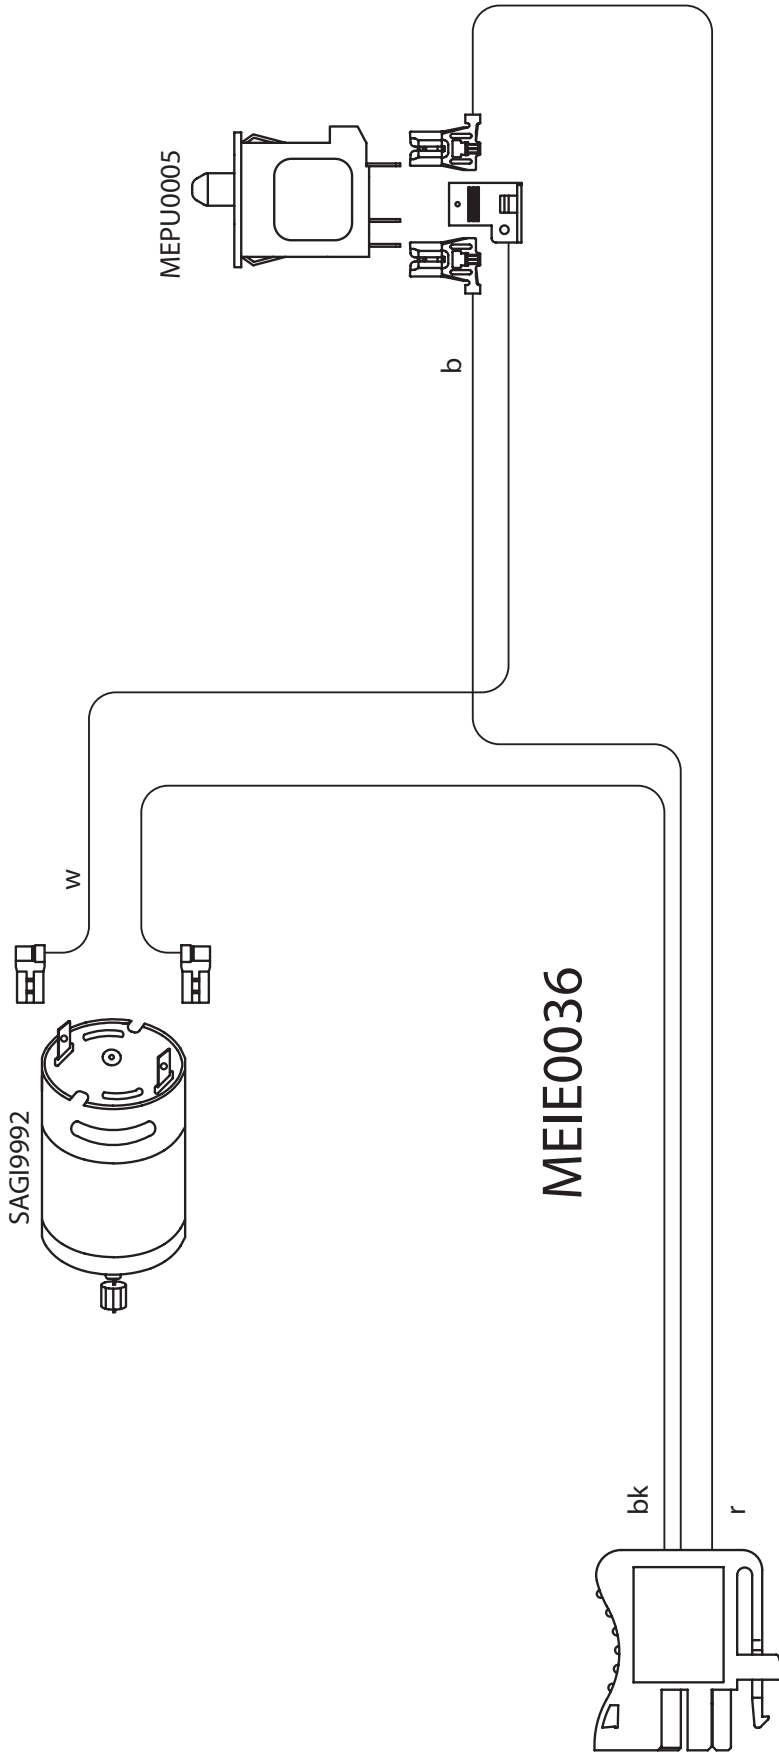

# POLARIS SPORTSMAN 400

Model Number IGED1093

**b** = blu  
**bk** = nero  
**r** = rosso  
**w** = bianco

**b** = blue  
**bk** = black  
**r** = red  
**w** = white

**b** = bleu  
**bk** = noir  
**r** = rouge  
**w** = blanc