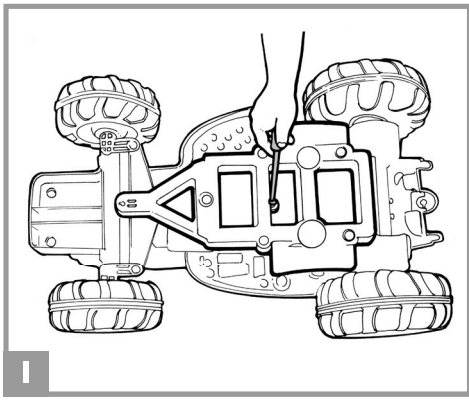

12VOLT

John Deere GROUND FORCE

cod. IGOR0047

JOHN DEERE
LICENSED PRODUCT

Peg-Pérego

made in italy

USO E MANUTENZIONE **IT**

USE AND CARE **EN**

BRUKSANVISNING **SV**

GEBRUIK EN ONDERHOUD **NL**

KULLANIM VE BAKIM **TR**

ЭКСПЛУАТАЦИЯ И УХОД **RU**

ΧΡΗΣΗ ΚΑΙ ΣΥΝΤΗΡΗΣΗ **EL**

الاستخدام و الصيانة **AR**

SERIAL NUMBER

- 1 dx SPST9117JDVB
- 1 sx SPST9117JSVB
- 2 SPST9115VB
- 3 SPST9116JN
- 4 SPST9120
- 5 SPST9119
- 6 SAGI9279N
- 7 SPST8300GR
- 8 SPST8508N
- 9 SPST9278N
- 10 IAKB0034
- 11 SOTF0128L30
- 12 ASGI0217NY
- 13 dx SPST8281DN
- 13 sx SPST8281SN
- 14 ASGI0193NGR
- 15 SPST9136N
- 16 SPST8308N
- 17 SPST9118JVB
- 18 SPMV9122N
- 19 SPST9561DN
- 20 SPST9561SN
- 21 SPST8306VB
- 22 dx SARP9416DNY
- 22 sx SARP9416SNY
- 23 SPST8863GL
- 24 SAGI8301GRGL
- 25 SPST8317N
- 26 SPST9131Y
- 27 SPST9133Y
- 28 SAGI9951XW
- 29 SPST0397R
- 30 SOFH0350Z
- 31 dx SARP639DNY
- 31 sx SARP639SNY
- 32 SPST9132JY
- 33 SPST8517JY
- 34 SOFH0227Z
- 35 SPST8500N
- 36 SPST9121N
- 37 SPST8294N
- 38 dx SPST8295DVB
- 38 sx SPST8295SVB
- 39 SPST8833N
- 40 SPST8313N
- 41 SPST9062VB
- 42 SOFH0164Z
- 43 SARPB811JNY
- 44 SPST9134Y
- 45 SPST9133Y
- 46 SPST9064Y
- 47 SPST9063Y
- 48 SPST9064Y
- 49 SPST8307A
- 50 SPST8296VB
- 51 SPST8207R
- 52 SAGI8830KN
- 53 SARPB826KY
- 54 dx SPST8827DN
- 54 sx SPST8827SN
- 55 MMEV1265
- 56 IKCB:
- 57 dx SPST8828DN
- 57 sx SPST8828SN
- 58 SPST9192JN
- 59 SPST9562JN