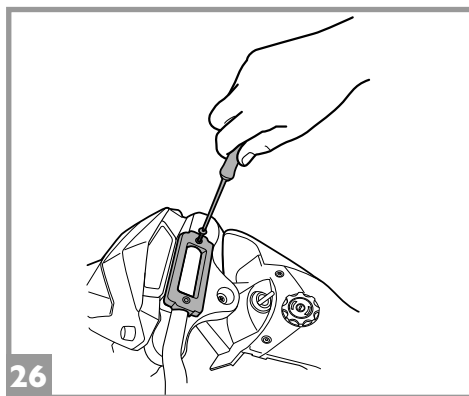

KÄYTTÖOHJE **FI**
BRUKSANVISNING **NO**
BRUKSANVISNING **SV**
GEBRUIK EN ONDERHOUD **NL**
KULLANIM VE BAKIM **TR**
ЭКСПЛУАТАЦИЯ И УХОД **RU**
ΧΡΗΣΗ ΚΑΙ ΣΥΝΤΗΡΗΣΗ **EL**
الاستخدام والصيانة **AR**

0005

F1001802G217