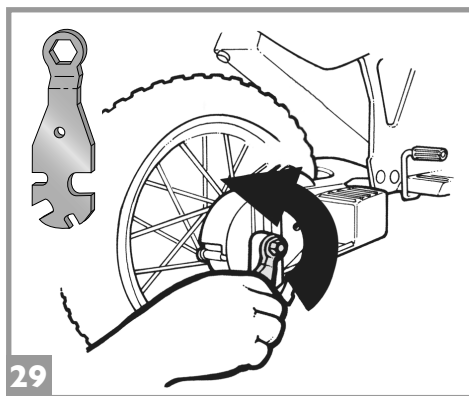

KÄYTTÖOHJE **FI**
BRUKSANVISNING **NO**
BRUKSANVISNING **SV**
GEBRUIK EN ONDERHOUD **NL**
KULLANIM VE BAKIM **TR**
ЭКСПЛУАТАЦИЯ И УХОД **RU**
ΧΡΗΣΗ ΚΑΙ ΣΥΝΤΗΡΗΣΗ **EL**
الاستخدام والصيانة **AR**

0005

F1001802G217