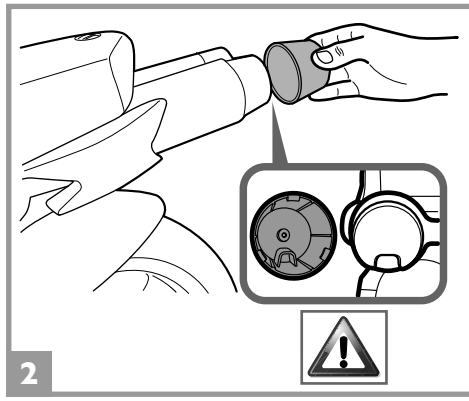

KÄYTTÖOHJE **FI**
BRUKSANVISNING **NO**
BRUKSANVISNING **SV**
GEBRUIK EN ONDERHOUD **NL**
KULLANIM VE BAKIM **TR**
ЭКСПЛУАТАЦИЯ И УХОД **RU**
ΧΡΗΣΗ ΚΑΙ ΣΥΝΤΗΡΗΣΗ **EL**
الاستخدام والصيانة **AR**

0005

F1001802G217