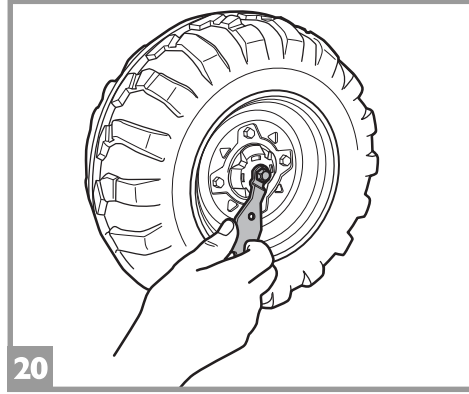

BRUKSANVISNING **SV**

GEBRUIK EN ONDERHOUD **NL**

KULLANIM VE BAKIM **TR**

ЭКСПЛУАТАЦИЯ И УХОД **RU**

ΧΡΗΣΗ ΚΑΙ ΣΥΝΤΗΡΗΣΗ **EL**

الاستخدام و الصيانة **AR**

- 1 SPST8500RC
- 2 SPST9170GRS
- 3 SPST9182N
- 4 SPST9177N
- 5 IAK80034
- 6 SAGI9962XXG
- 7 SPST9185N
- 8 SARP9173SNGR
- 9 MMEV1584
- 10 SAGI9827L89NR
- 11 SPST9179GR
- 12 SPST9181GR
- 13 SARP9172SNGR
- 14 SPST9174SB
- 15 SPST9176N
- 16 SPST9186B
- 17 SPST9188GR
- 18 SPST9171GR
- 19 SPST9186B
- 20 SARP9172DNGR
- 21 SPST8397GR
- 22 SPST8398N
- 23 SPST8863GL
- 24 SPST9180GR
- 25 SPST9178GR
- 26 SPST9174DB
- 27 SOFO0215Z
- 28 SARP9173DNGR
- 29 SPST9185N
- 30 SAGI9962XXG
- 31 SOFO0280Z
- 32 SPST9175GR
- 33 SPST9169R9
- 34 SPST8396RF
- 35 SPST9187N
- 36 ASGI0220GRN
- 37 SPST8937R
- 38 SPST9198N
- 39 SPST9099B
- 40 IKCB*