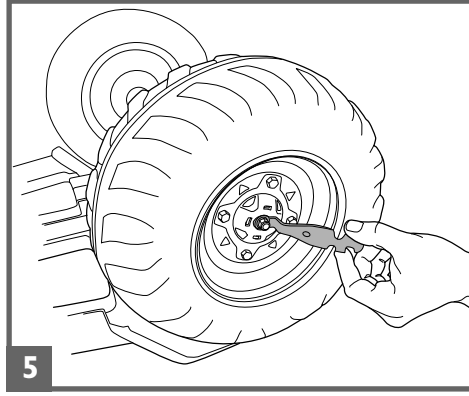

BRUKSANVISNING **NO**

BRUKSANVISNING **SV**

GEBRUIK EN ONDERHOUD **NL**

KULLANIM VE BAKIM **TR**

ЭКСПЛУАТАЦИЯ И УХОД **RU**

ΧΡΗΣΗ ΚΑΙ ΣΥΝΤΗΡΗΣΗ **EL**

الاستخدام و الصيانة **AR**

John Deere ADVENTURE TRAILER cod. IGTR0939