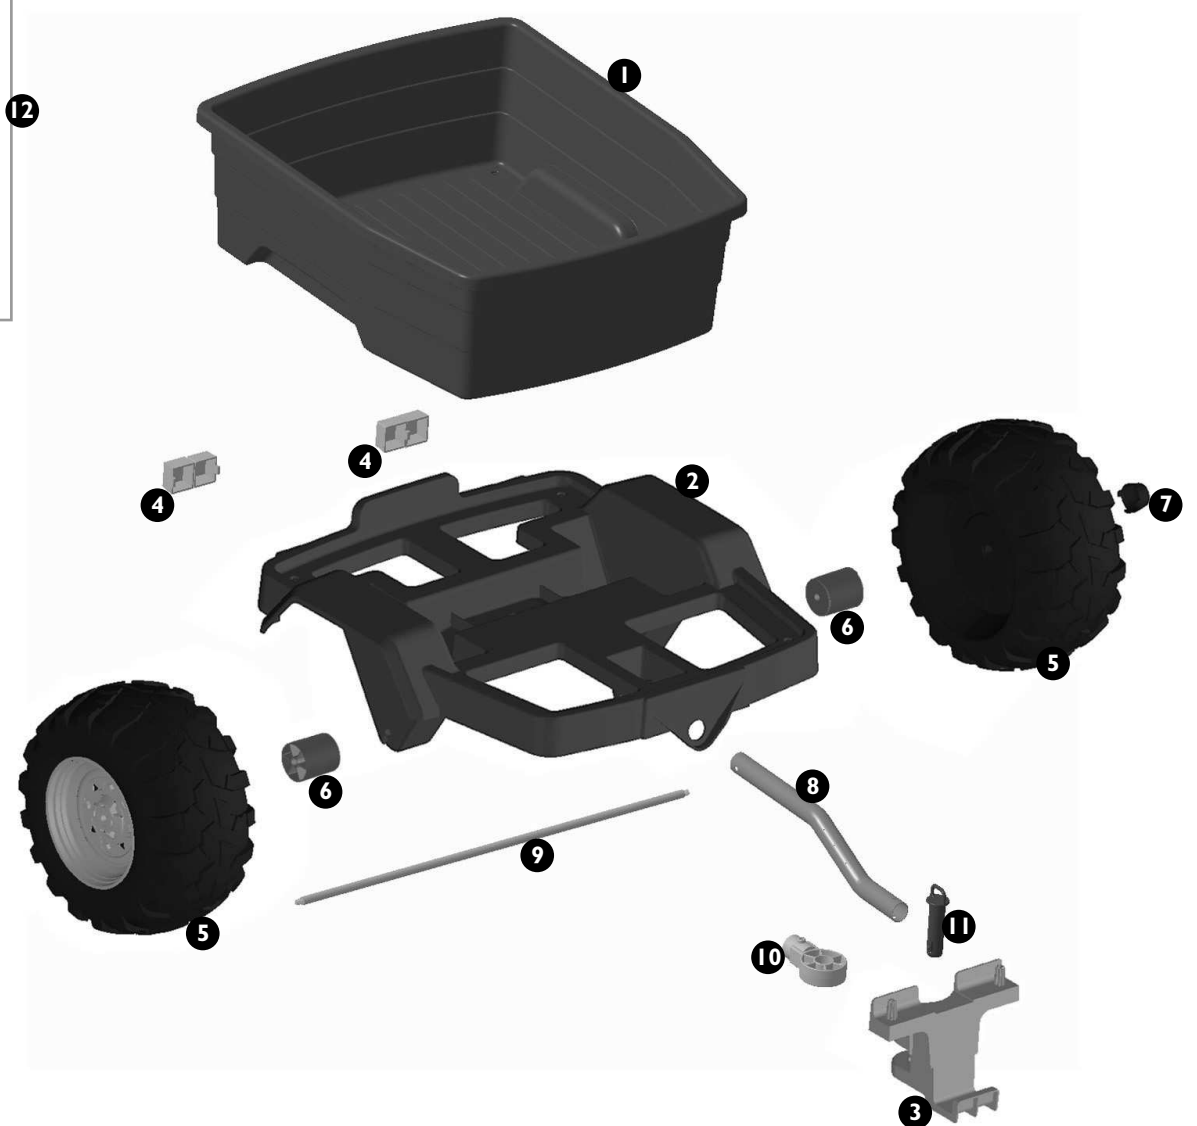

1	SPST9467VB
2	SPST9466N
3	SPST9475VB
4	SPST3055JRF
	SPST3055JA
5dx	SARP9022DNY
5sx	SARP9022SNY
6	SPST9474N
7	SPST8398N
8	SOTF0136L65
9	SOFF0340L30
10	SPST9468N
11	SPST9470R
12	MMEV1123